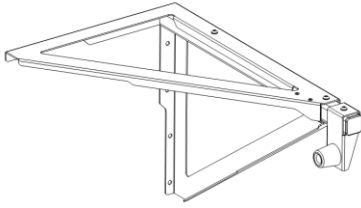

## FLEXSTOP SVART

FLEXSTOP är en unik dörrstoppare som är höger/vänster oberoende och kan monteras på vägg eller på karm.

FLEXSTOP klarar dörrblad från 800mm-1100mm med att justera in dörrens bredd på dörrstopparen.

FLEXSTOP är framtagen för inom/utomhus bruk.

Art nr:	100100
Färg:	Svart (RAL9011 glans 30)
Material:	Stål
Höjd:	330 mm
Bredd:	330 mm
Längd:	520 mm
Vikt:	3,5 KG
Enhet:	Styck