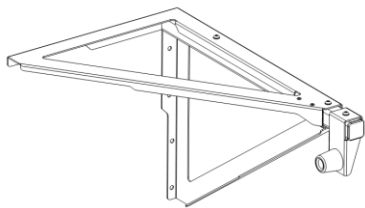

Produktblad

FLEXSTOP ROSTFRI

FLEXSTOP är en unik dörrstoppare som är höger/vänster oberoende och kan monteras på vägg eller på karm.

FLEXSTOP klarar dörrblad från 800mm-1100mm med att justera in dörrens bredd på dörrstopparen.

FLEXSTOP är framtagen för inom/utomhus bruk.

Art nr:	100200
Färg:	Rostfri
Material:	Stål
Höjd:	330 mm
Bredd:	330 mm
Längd:	520 mm
Vikt:	3,5 KG
Enhet:	Styck