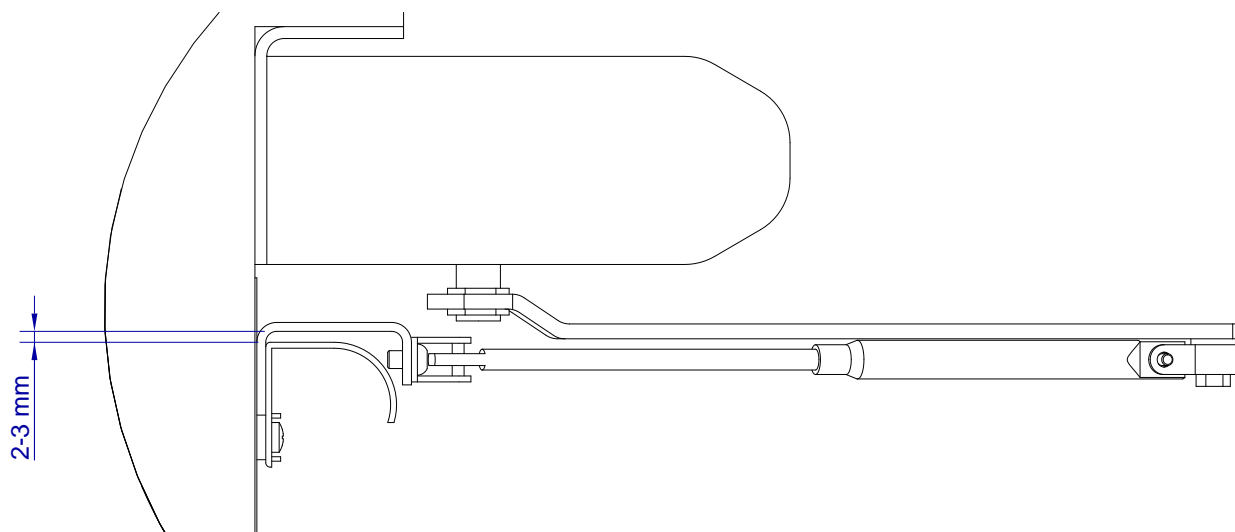

Monteringsanvisning bygel för sensorlist

Montera bygeln där normalt dörrautomatiksarmen ska sitta, måtta en sensorlisten enligt skiss.

Använd distansbrickorna mellan dörrbladet och sensorlisten så att sensorlisten skruvas fast utan att böjas. Se skiss.